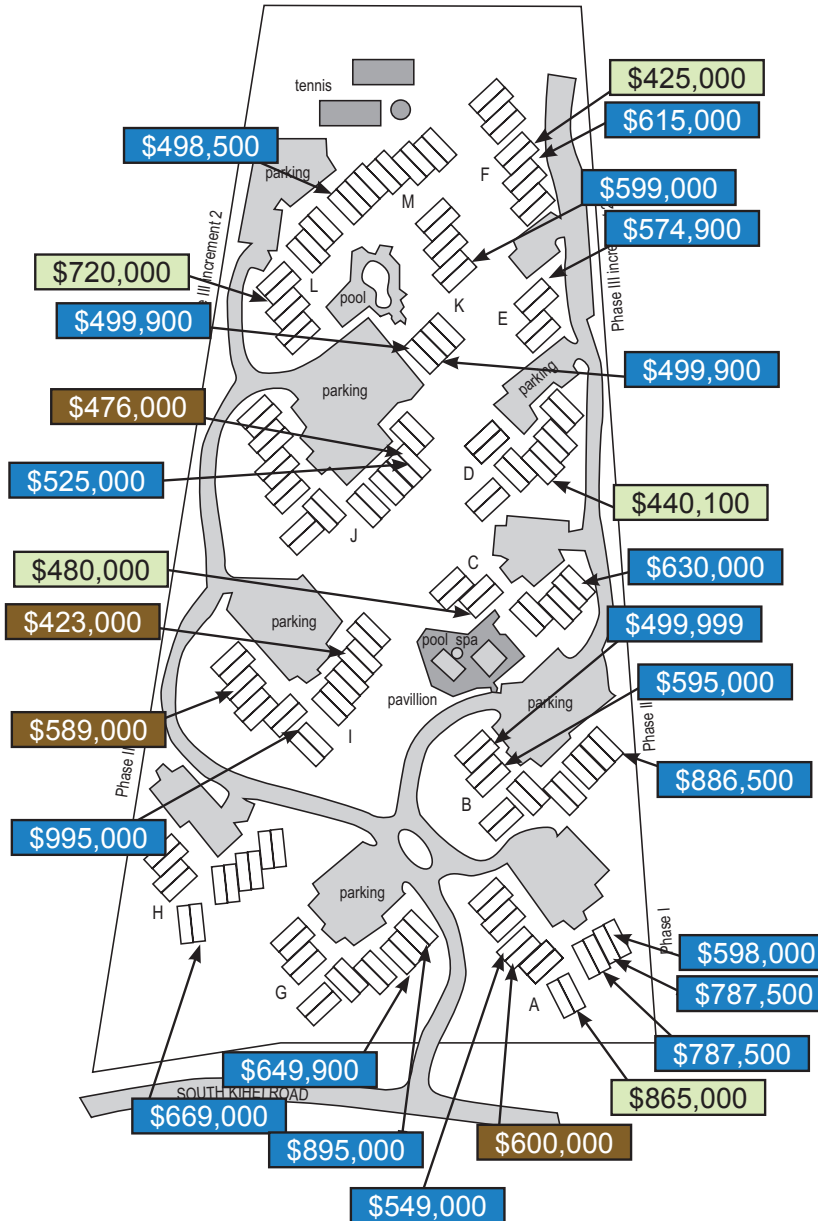

GARY MOOERS
 EXPECT THE EXTRAORDINARY

www.GMMaui.com
 Email: Gary@GMMaui.com 808.891.8989

MAUI KAMAOLE

2777 S. Kihei Road • 23 Acres
 316 Units • 1 and 2 Bedroom Plans
 Year Built: 1988

- A CLUSTER
101 - 115
201 - 215
- B CLUSTER
101 - 115
201 - 215
- C CLUSTER
101 - 110
201 - 210
- D CLUSTER
101 - 112
201 - 212
- E CLUSTER
101 - 115
201 - 215
- F CLUSTER
101 - 115
201 - 215
- G CLUSTER
101 - 115
201 - 215
- H CLUSTER
101 - 115
201 - 212
- I CLUSTER
101 - 118
201 - 218
- J CLUSTER
101 - 120
201 - 210
- K CLUSTER
101 - 110
201 - 210
- L CLUSTER
101 - 104
201 - 204
- M CLUSTER
101 - 110
201 - 210